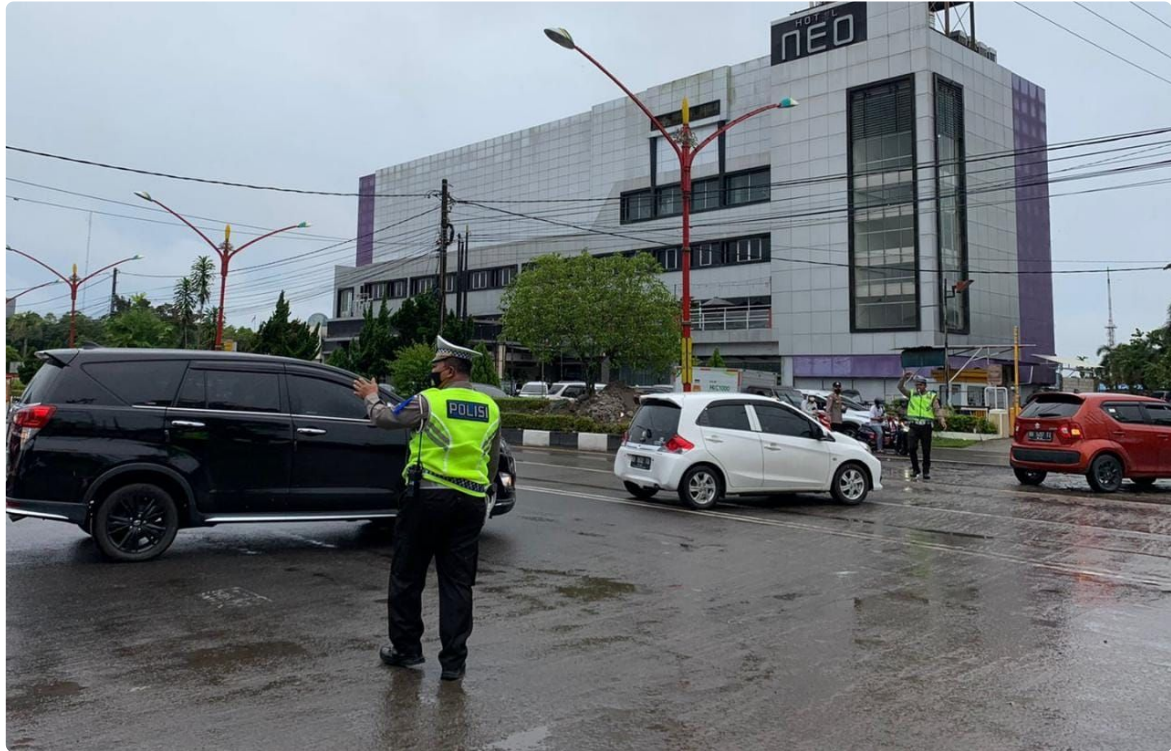

HUMAS

Ciptakan Kelancaran Lalu Lintas, Personel Ops Zebra Telabang 2022 Gatur di Bundaran Besar

Indra Gunawan - KALTENG.HUMAS.CO.ID

Oct 13, 2022 - 16:32

PALANGKA RAYA - Salah satu akses jalan utama di Kota Palangka Raya tepatnya dari arah Jl. Tjilik Riwut menuju Jl. Imam Bonjol dan Jl. Katamso

mengalami penutupan yang mengakibatkan kepadatan arus lalu lintas.

Menyikapi hal tersebut, personel Polda Kalteng yang tergabung dalam operasi Zebra Telabang 2022 turun ke lokasi untuk melaksanakan pengaturan lalu lintas, Kamis (13/10/2022) siang.

"Kami atur lalu lintas di jalan menuju Bundaran Besar ini, dimana titik-titik kepadatan kami urai untuk di arahkan ke ruas jalan yang sudah ditentukan. Semua ini dilakukan sebagai bentuk pelayanan Polri pada masyarakat," ungkap Kasubdit Kamsel.